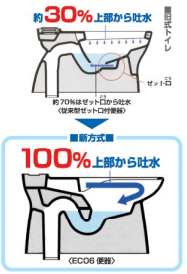

便器底のセット口からの洗浄水をなくし、上から100%流す強力な洗浄により、わずか6ℓでも便器内の汚れもしっかり洗い流します。

ココロが豊かになる贅沢を。お手入れラクラクで環境にも優しい
快適な住空間は
快適なトイレ空間から。

リフォームのことなら **KEIZOの有資格スタッフが何でもやります!!**

- お客様のライフスタイルに応じたリフォーム
- 機能性とデザイン性を両立させたリフォーム
- 暮らしをより快適にするリフォーム
- 自然環境に配慮したリフォーム
- 常識にとらわれず、遊び心のあるリフォーム
- 高齢者対応・介護リフォーム
- 安全・安心・健康にも配慮したリフォーム